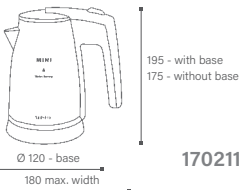

170211

chrom gebürstet/schwarz
brushed chrome/black