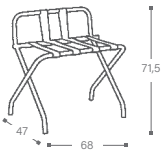

LUGGAGE RACK

chrom
chrome

KOFFERABLAGE

Schwarze Gurtbänder
Material: Stahlrohr

Mit Rückenlehne
geklappt (B x H x T)
68 x 85 x 10 cm

LUGGAGE RACK

With black straps
Material: steel tube

With back
folded (W x H x D)
68 x 85 x 10 cm

080053 chrom
chrome
080088 schwarz
black

Ohne Rückenlehne
geklappt (B x H x T)
68 x 65 x 9 cm

Without back
folded (W x H x D)
68 x 65 x 9 cm

080055 chrom
chrome
080087 schwarz
black

schwarz
black