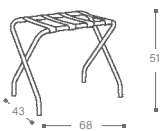

LUGGAGE RACK

chrom
chrome

KOFFERABLAGE

Schwarze Gurtbänder
Material: Stahlrohr

Mit Rückenlehne
geklappt (B x H x T)
68 x 85 x 10 cm

LUGGAGE RACK

With black straps
Material: steel tube

With back
folded (W x H x D)
68 x 85 x 10 cm

080053 chrom
chrome
080088 schwarz
black

Ohne Rückenlehne
geklappt (B x H x T)
68 x 65 x 9 cm

Without back
folded (W x H x D)
68 x 65 x 9 cm

080055 chrom
chrome
080087 schwarz
black

schwarz
black